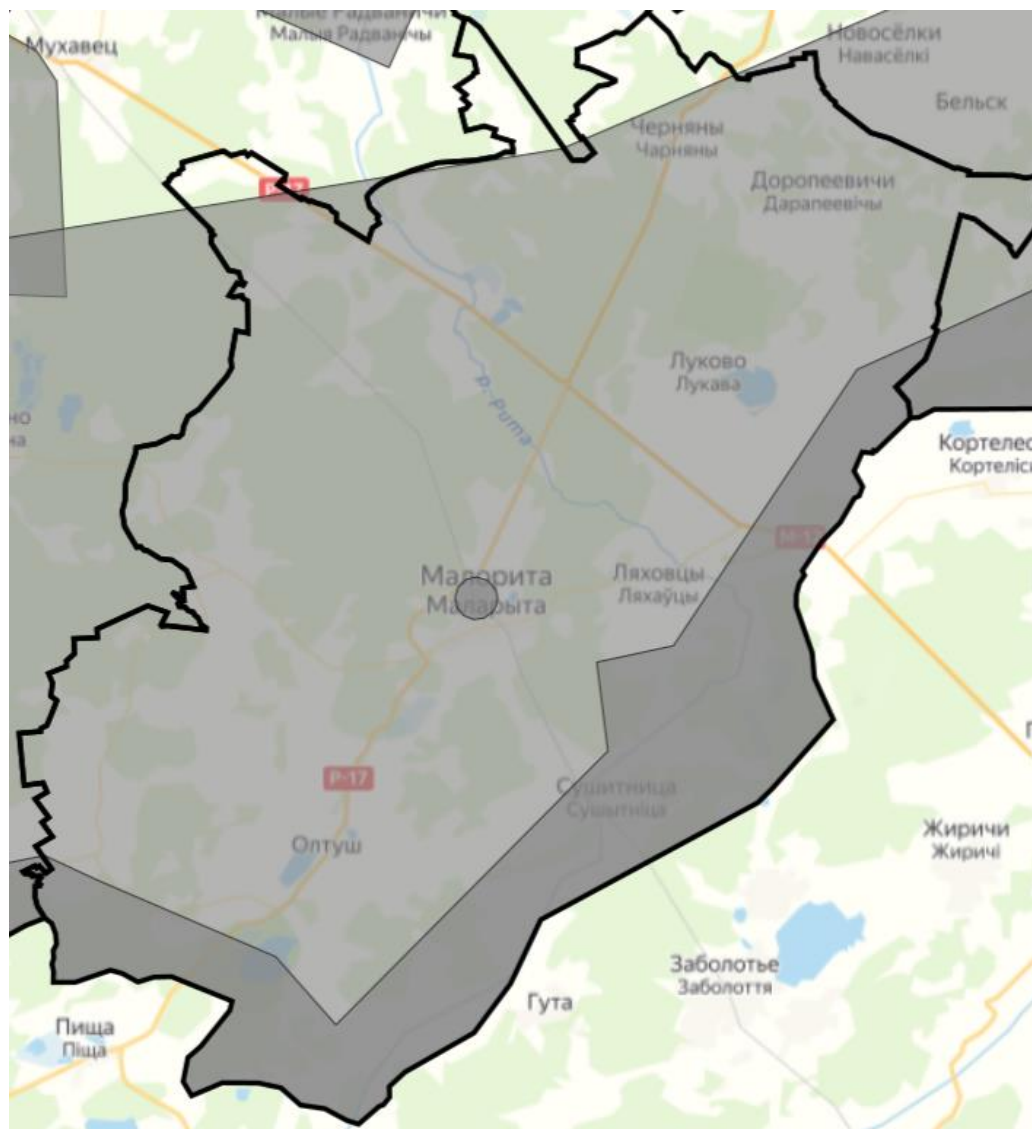

# Схема зон, запрещенных для использования авиамodelей на территории Малоритского района

(  - цвет обозначения зон )

**Схема зон, запретных для использования беспилотных летательных аппаратов на территории Малоритского района (■ – цвет обозначения зон)**